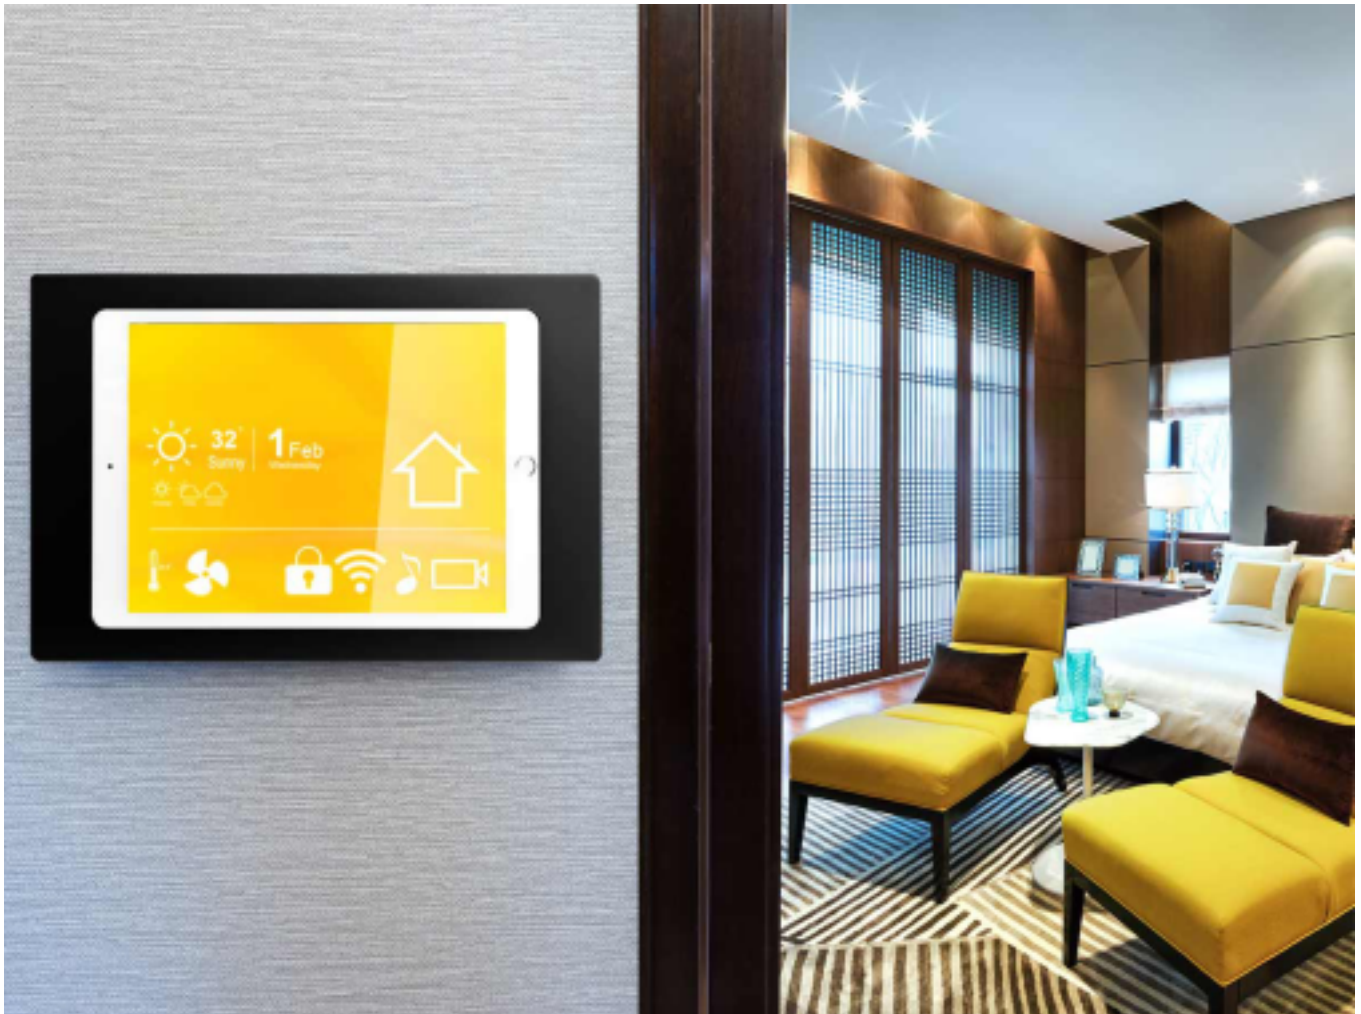

### Tablet Wandhalterung für alle verfügbaren Tablets

## Beschreibung

**Elegantes Design.** Die TabLines TWH Wandhalterung präsentiert ein Tablet auf eine sehr elegante Art. Die Tablethalterung ist aus Aluminium mit einer hochwertigen Pulverbeschichtung gefertigt. Die Tablethalterung besticht durch ein minimalistisches Design und ist ein Hightech Statement in jedem Raum.

**Tablets als SmartHome Zentrale.** Tablets können für die SmartHome Steuerung in vielen Bereichen angewendet werden. Ob als Haushaltshilfe zur Steuerung vom Staubsauger- oder Rasenmäher-Roboter, als großer Helfer in der Energieverbrauchsoptimierung, zur Steuerung der Lautsprecher- und Hi-Fi Systeme oder zur praktischen Licht- und Fernsehsteuerung, was ein effizientes Lichtmanagement ermöglicht - Den Anwendungsmöglichkeiten sind keine Grenzen gesetzt.